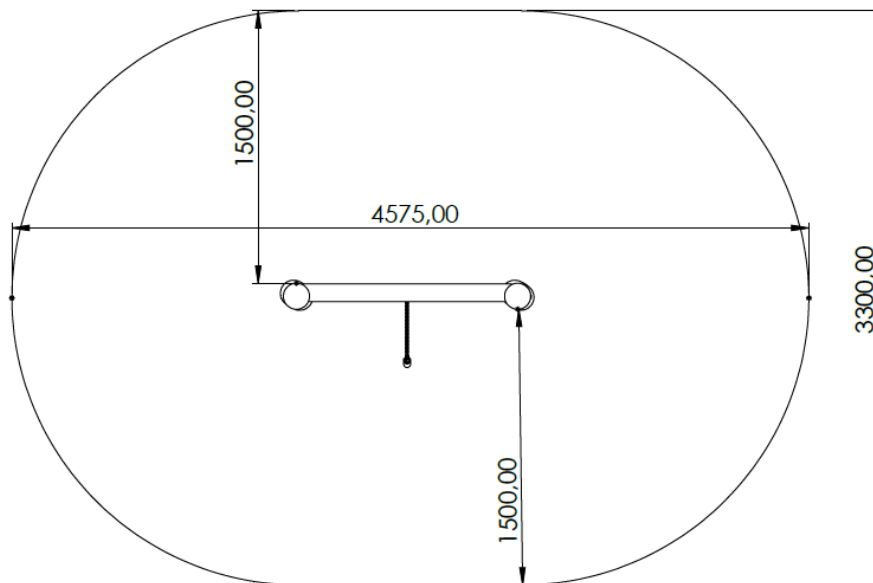

Valzone & afmetingen