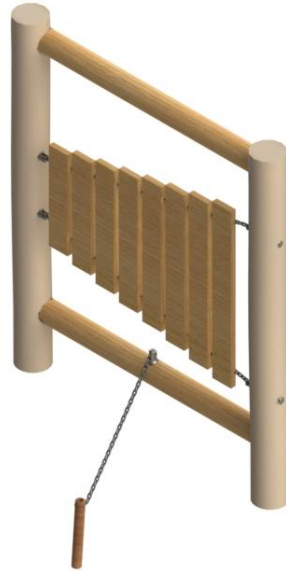

Xylofoon

Foto's en afbeeldingen kunnen afwijken van de leverantie. Deze zijn auteursrechtelijk beschermd en bedoelt ter indicatieve weergave.

Artikelnr.: 6105R
Typegoedkeuringsnr.: 061307TA_20190301
Normeringen: NEN-EN-1176-77

Omschrijving

De Xylofoon is een ideaal inclusief toestel, wat het mogelijk maakt voor kinderen ongeacht een mogelijke loop beperking, om heerlijk samen te spelen. Samen muziek maken of genieten van sensorisch spel door geluiden te maken of te voelen. Geschikt voor alle leeftijden, maar ook voor kinderen met een mentale achterstand. Het toestel is vervaardigd uit Robinia hardhout en voorzien van speelstok aan metalen ketting.

Let op: dit is geen echt muziekinstrument, maar een speeltoestel om 'muziek te maken'. Hierbij is deze zo ontworpen, dat het geluid niet te hard gaat (i.v.m. omwonenden).

Kenmerken

	Leeftijd	Voor alle leeftijden
	Lengte x breedte x hoogte	135 x 20 x 180cm
	Maximale valhoogte	N.v.t.
	Minimale valzone	N.v.t.
	Mindervalide geschikt	Geschikt
	Gewicht	95kg

Speelfuncties

Inclusive play, sensorisch spel, overige.

Valzone & afmetingen

Materialen

Staanders: Robinia hardhout

Bovenstaande tekeningen geven de technische uitvoering weer en kunnen zonder voorafgaande kennisgeving worden gewijzigd.