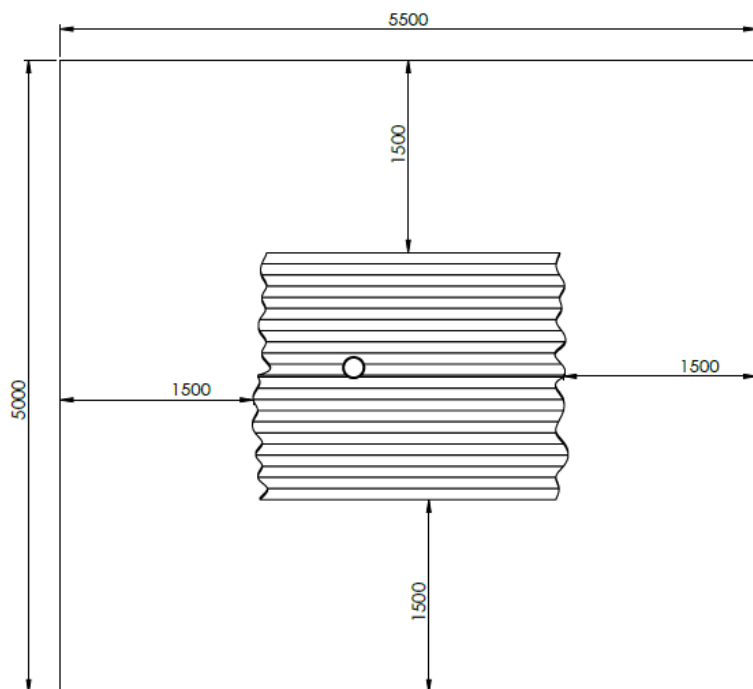

Valzone & afmetingen