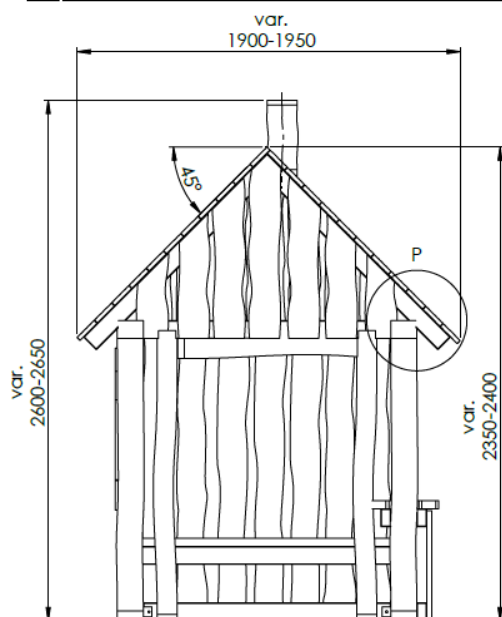

Valzone & afmetingen