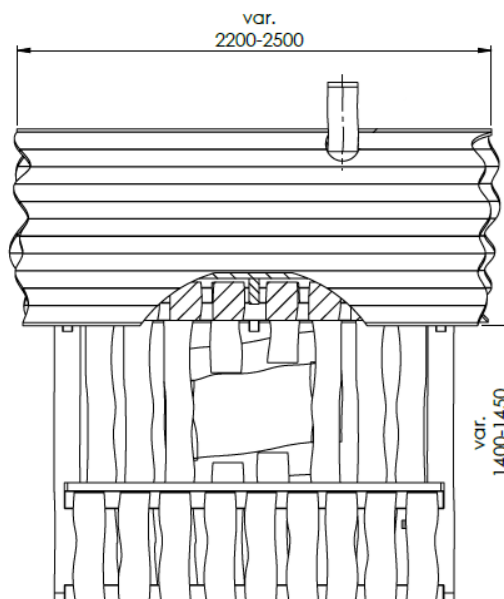

Valzone & afmetingen