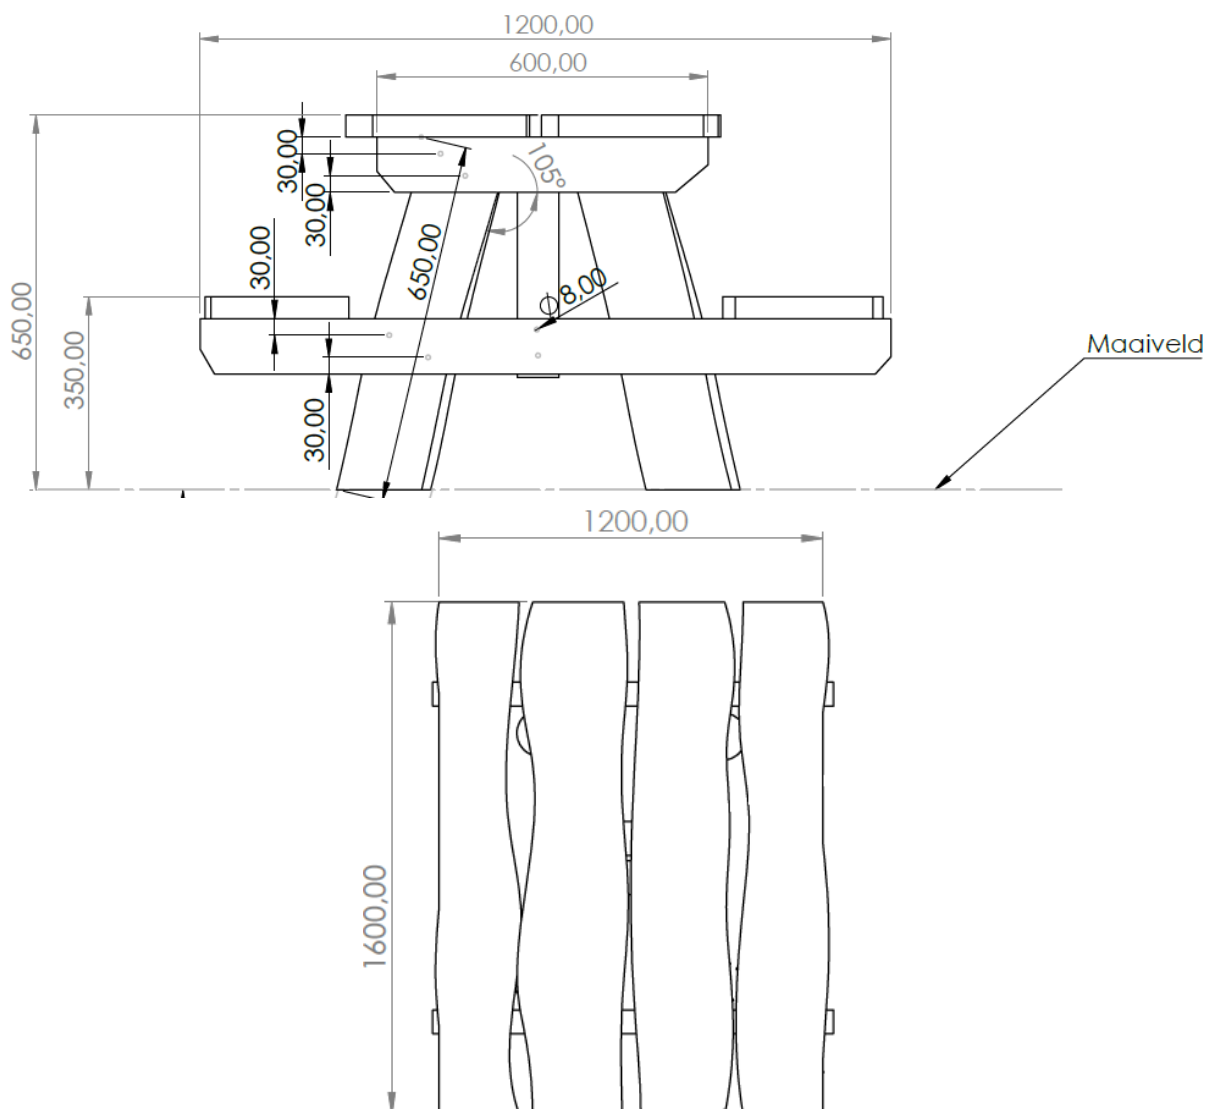

Kinderpicknickset Robinia

Foto's en afbeeldingen kunnen afwijken van de leverantie. Deze zijn auteursrechtelijk beschermd en bedoelt ter indicatieve weergave.

Artikelnr.: 2102

Omschrijving

De kinderpicknickset is qua ontwerp vergelijkbaar met de landschapspicknickset. Deze picknickset bestaand uit een tafel met daaraan twee stuks zitbanken. Deze picknickset is ideaal voor op een kinderdagverblijf, of voor bij de onderbouw op een basisschool. Het is een robuuste zware uitvoering die wordt vervaardigd uit Robinia staanders met dik gedroogd Eiken zitting en tafelblad. Dit om een lange levensduur te kunnen garanderen.

Kenmerken

	Leeftijd	van 1 tot 8 jaar
	Lengte x breedte x hoogte	160 x 120 x 65cm
	Zithoogte	35cm
	Mindervalide geschikt	Geschikt
	Gewicht	N.t.b.

Functies

Zitten & ontmoeten

Valzone & afmetingen

Materialen

Staanders:	Robinia hardhout
Balken:	Robinia hardhout
Zit- en tafelblad:	Eiken gedroogd ca. 5cm dik (extra dik)

Bovenstaande tekeningen geven de technische uitvoering weer en kunnen zonder voorafgaande kennisgeving worden gewijzigd.

Foto's (indicatief)