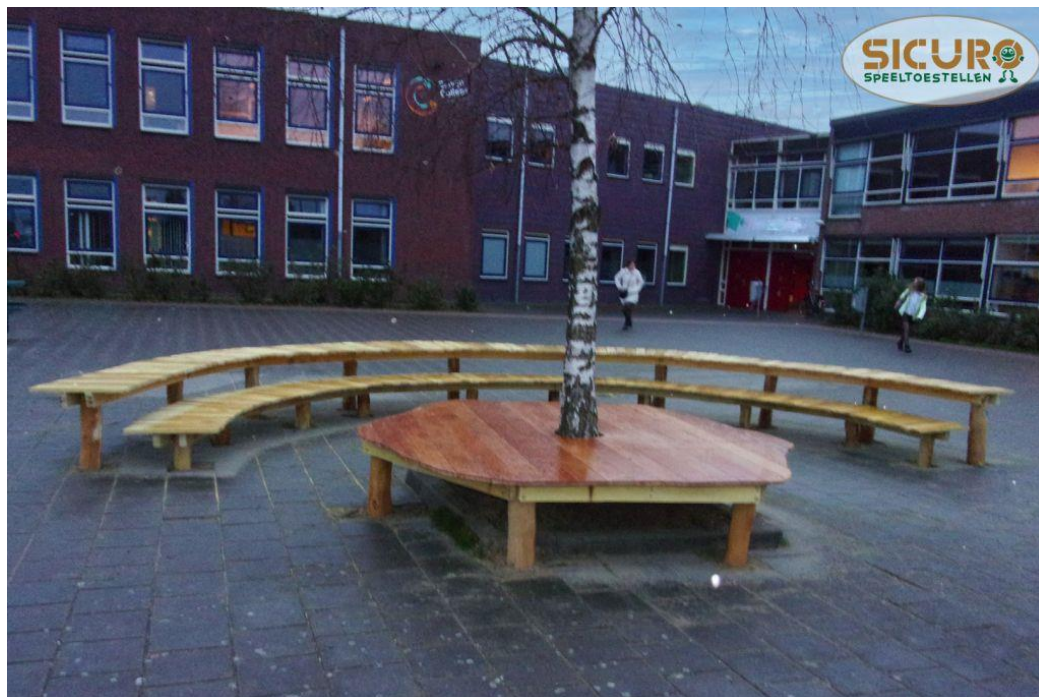

Foto's (indicatief)