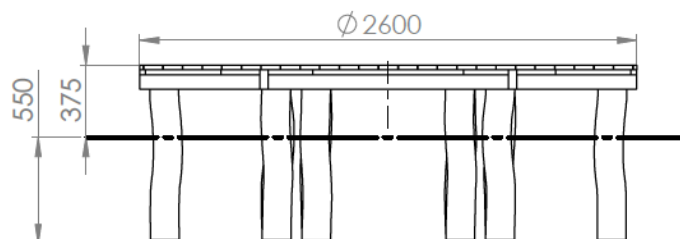

Valzone & afmetingen

Afmetingen zijn indicatief en kunnen afwijken per situatie en afhankelijk van de wensen van de klant.

Buitenklas / theater

Podium

Materialen

Staanders:	Robinia hardhout
Balken:	Robinia hardhout
Planken:	Robinia en/of Itauba (of vergelijkbaar)

Algemene informatie ondergronden

Materiaal	Kenmerken	Laagdikte	Max. valhoogte
Bestrating/verharding			< 60cm
Natuurlijke bodem	Anders dan zie hieronder		< 100cm
Speel- zandbakzand		N.t.b.	< 100cm
Gras (geen klei)	Goed geworteld		< 150cm
Boomschors	Diam. 20 - 80mm	30cm 40cm	< 200cm < 300cm
Houtsnippers	Diam. 5 - 30mm	30cm 40cm	< 200cm < 300cm
Valdempend zand	Korrel 0,2 – 2mm	30cm 40cm	< 200cm < 300cm
Grind (ronde kiezel)	Korrel 2 – 8mm	30cm 40cm	< 200cm < 300cm
Kunstgras	Zonder valbreekplaten		< 60cm
Kunstgras met valbreekplaten	Valhoogtes in overleg	Leverbaar in div. diktes	Oplopend tot 300cm
Rubbertegels	Valhoogtes in overleg	Leverbaar in div. diktes	Oplopend tot 300cm
Gietrubber valondergrond	Valhoogtes in overleg	Leverbaar in div. diktes	Oplopend tot 300cm
Kurk valondergrond	Valhoogtes in overleg	Leverbaar in div. diktes	Oplopend tot 300cm
Overige	Valhoogte in overleg of na beproeving d.m.v. HIC-meting (volg. NEN-EN 1177)		