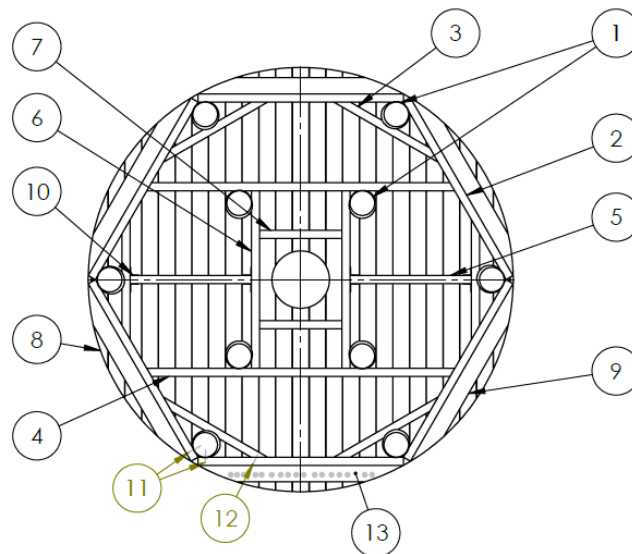

Functies

Zitten, educatief en theater.

Valzone & afmetingen

Afmetingen zijn indicatief en kunnen afwijken per situatie en afhankelijk van de wensen van de klant.

Buitenklas / theater

Podium