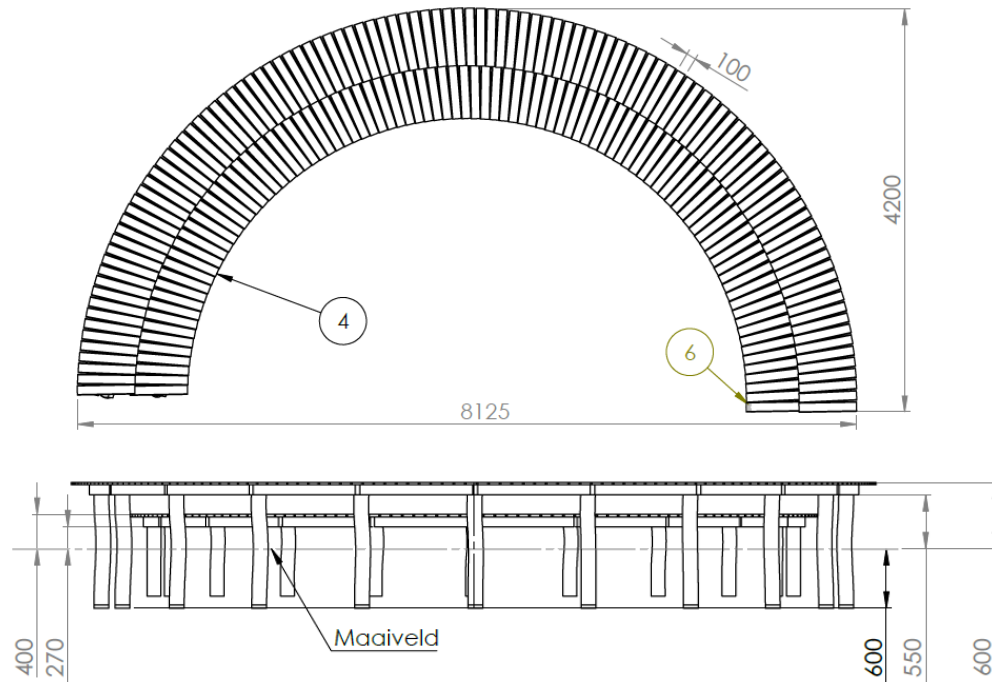

Functies

Zitten, educatief en theater.

Valzone & afmetingen

Afmetingen zijn indicatief en kunnen afwijken per situatie en afhankelijk van de wensen van de klant.

Buitenklas / theater

Podium