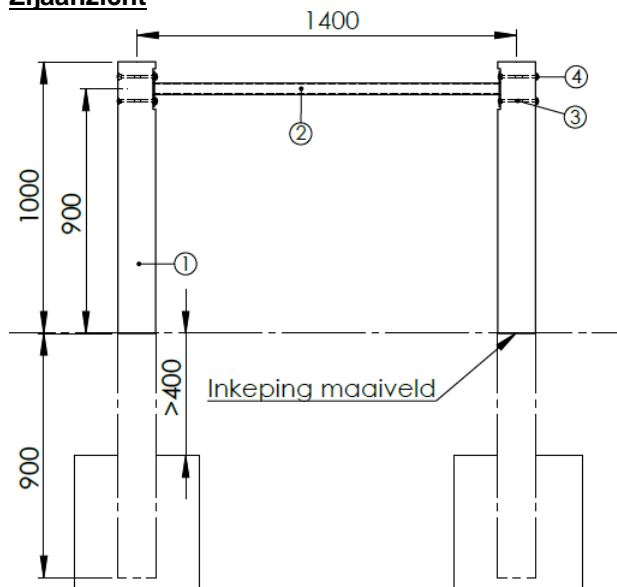

Zijaanzicht