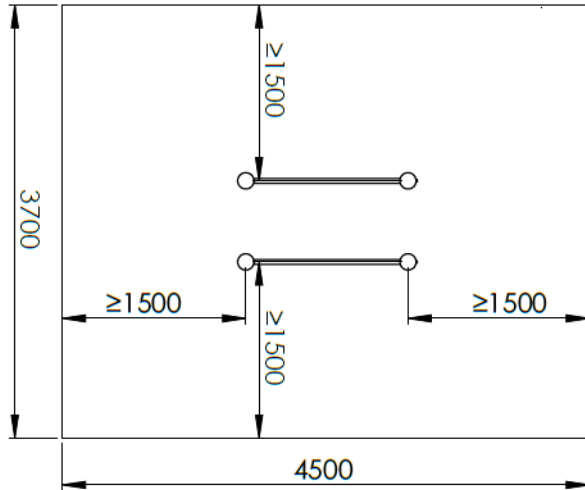

Valzone & afmetingen

Valzone