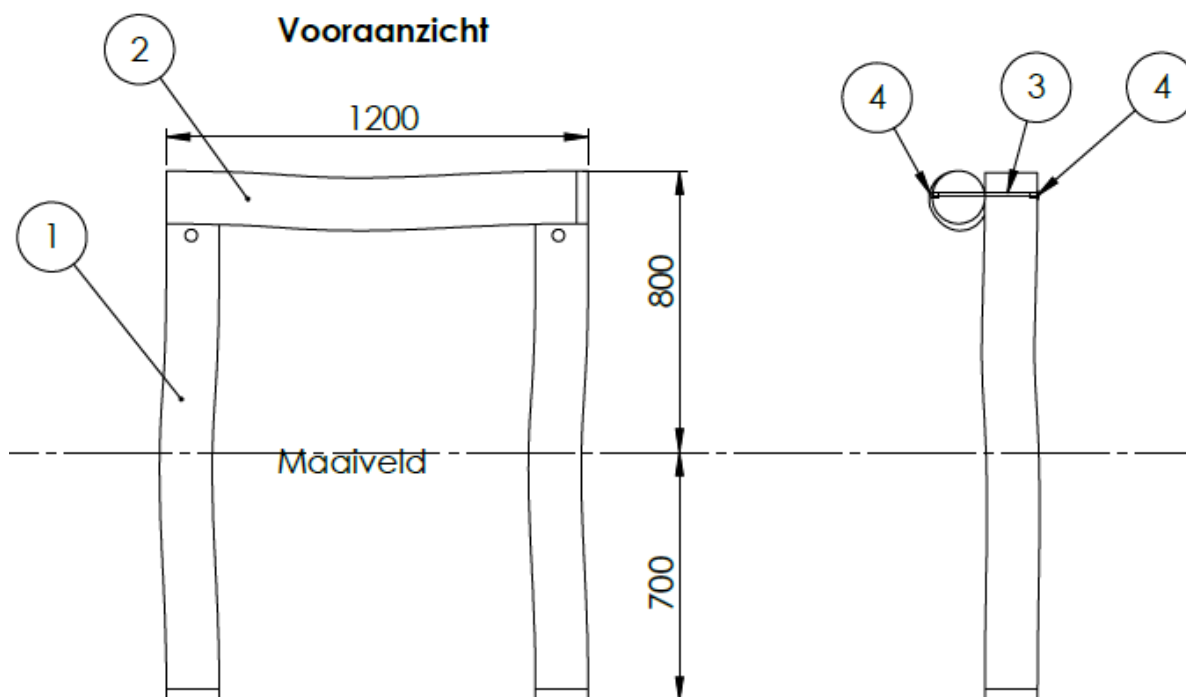

Valzone & afmetingen

Materialen

Staanders & ligger: Robinia hardhout

Bovenstaande tekeningen geven de technische uitvoering weer en kunnen zonder voorafgaande kennisgeving worden gewijzigd.

Ondergronden

Product specifieke informatie

Valdemping	N.v.t.
Oppervlakte ondergrond	N.t.b., in verband met soort gebruik, wijkt dit af van de valzone.

Algemene informatie ondergronden

Materiaal	Kenmerken	Laagdikte	Max. valhoogte
Bestrating/verharding			< 60cm
Natuurlijke bodem	Anders dan zie hieronder		< 100cm
Speel- zandbakzand		N.t.b.	< 100cm
Gras (geen klei)	Goed geworteld		< 150cm
Boomschors	Diam. 20 - 80mm	30cm 40cm	< 200cm < 300cm
Houtsnippers	Diam. 5 - 30mm	30cm 40cm	< 200cm < 300cm
Valdempend zand	Korrel 0,2 – 2mm	30cm 40cm	< 200cm < 300cm