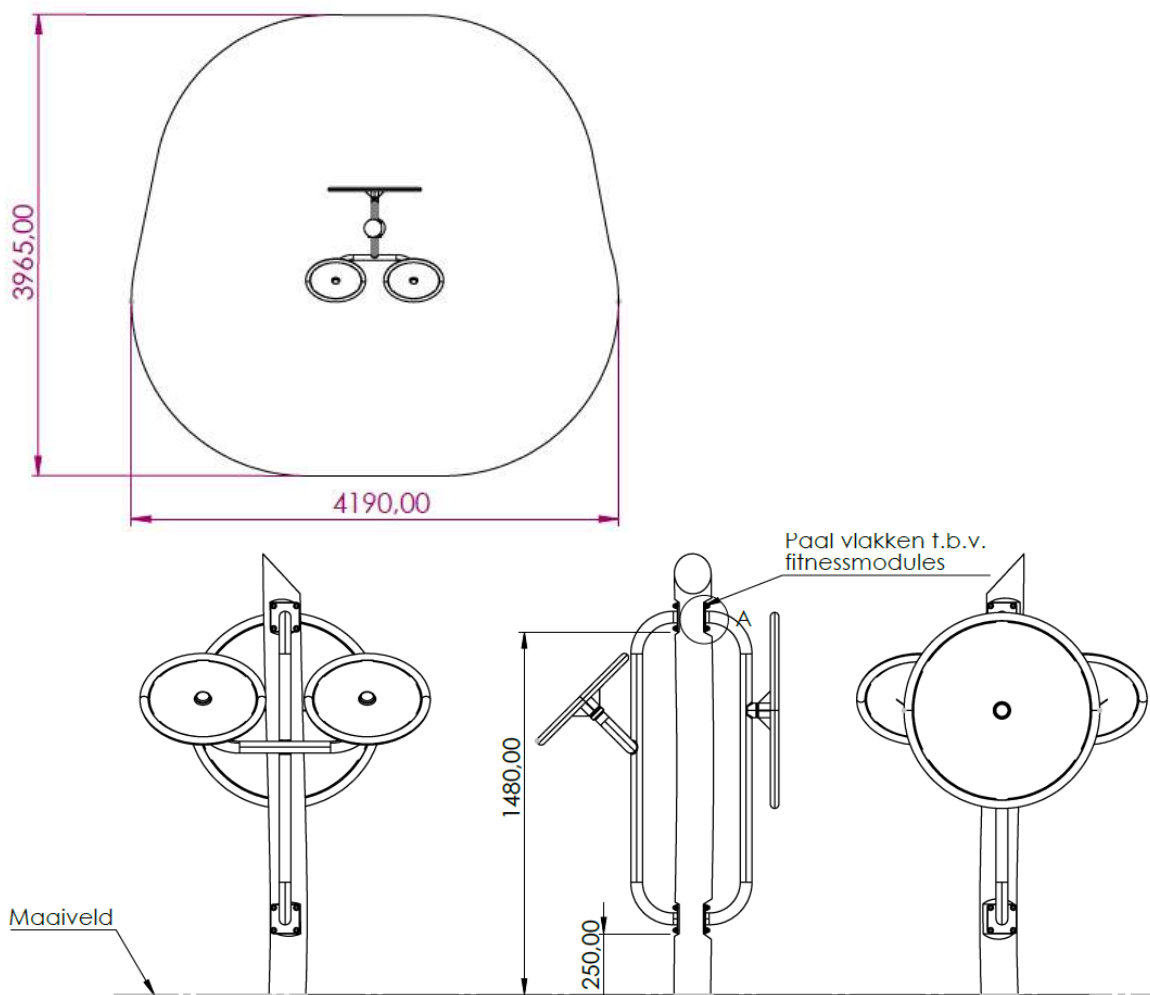

Valzone & afmetingen